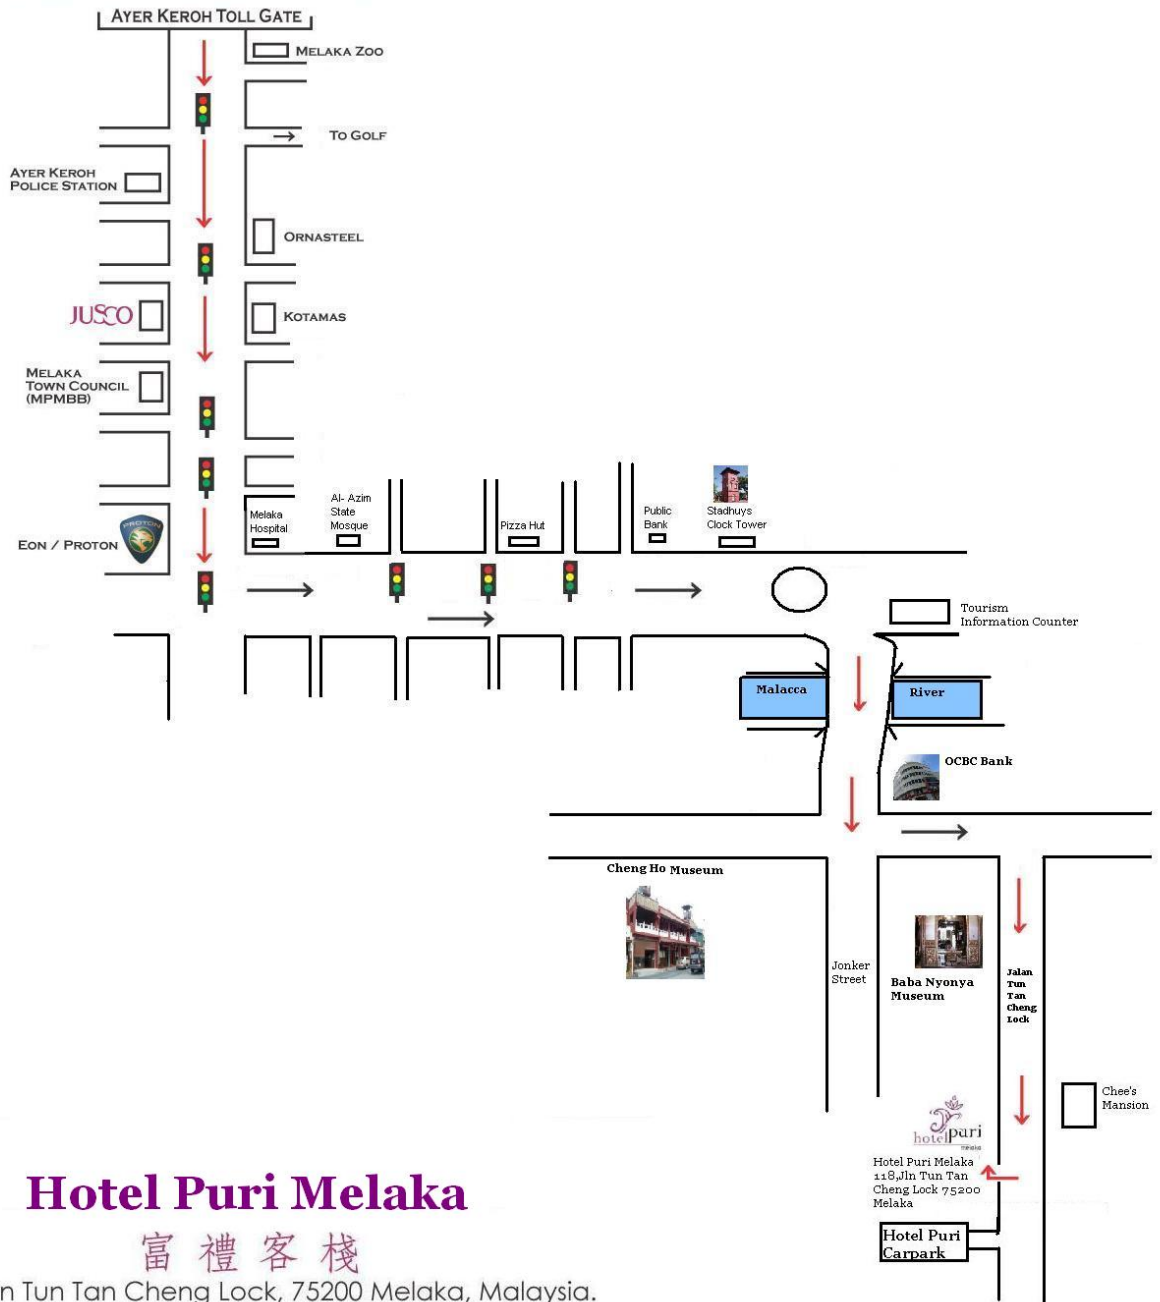

HOTEL PURI MALACCA DRIVING MAP

Hotel Puri Melaka

富禮客棧

118 Jalan Tun Tan Cheng Lock, 75200 Melaka, Malaysia.

Tel: (+606) 2825588 Fax: (+606) 2815588